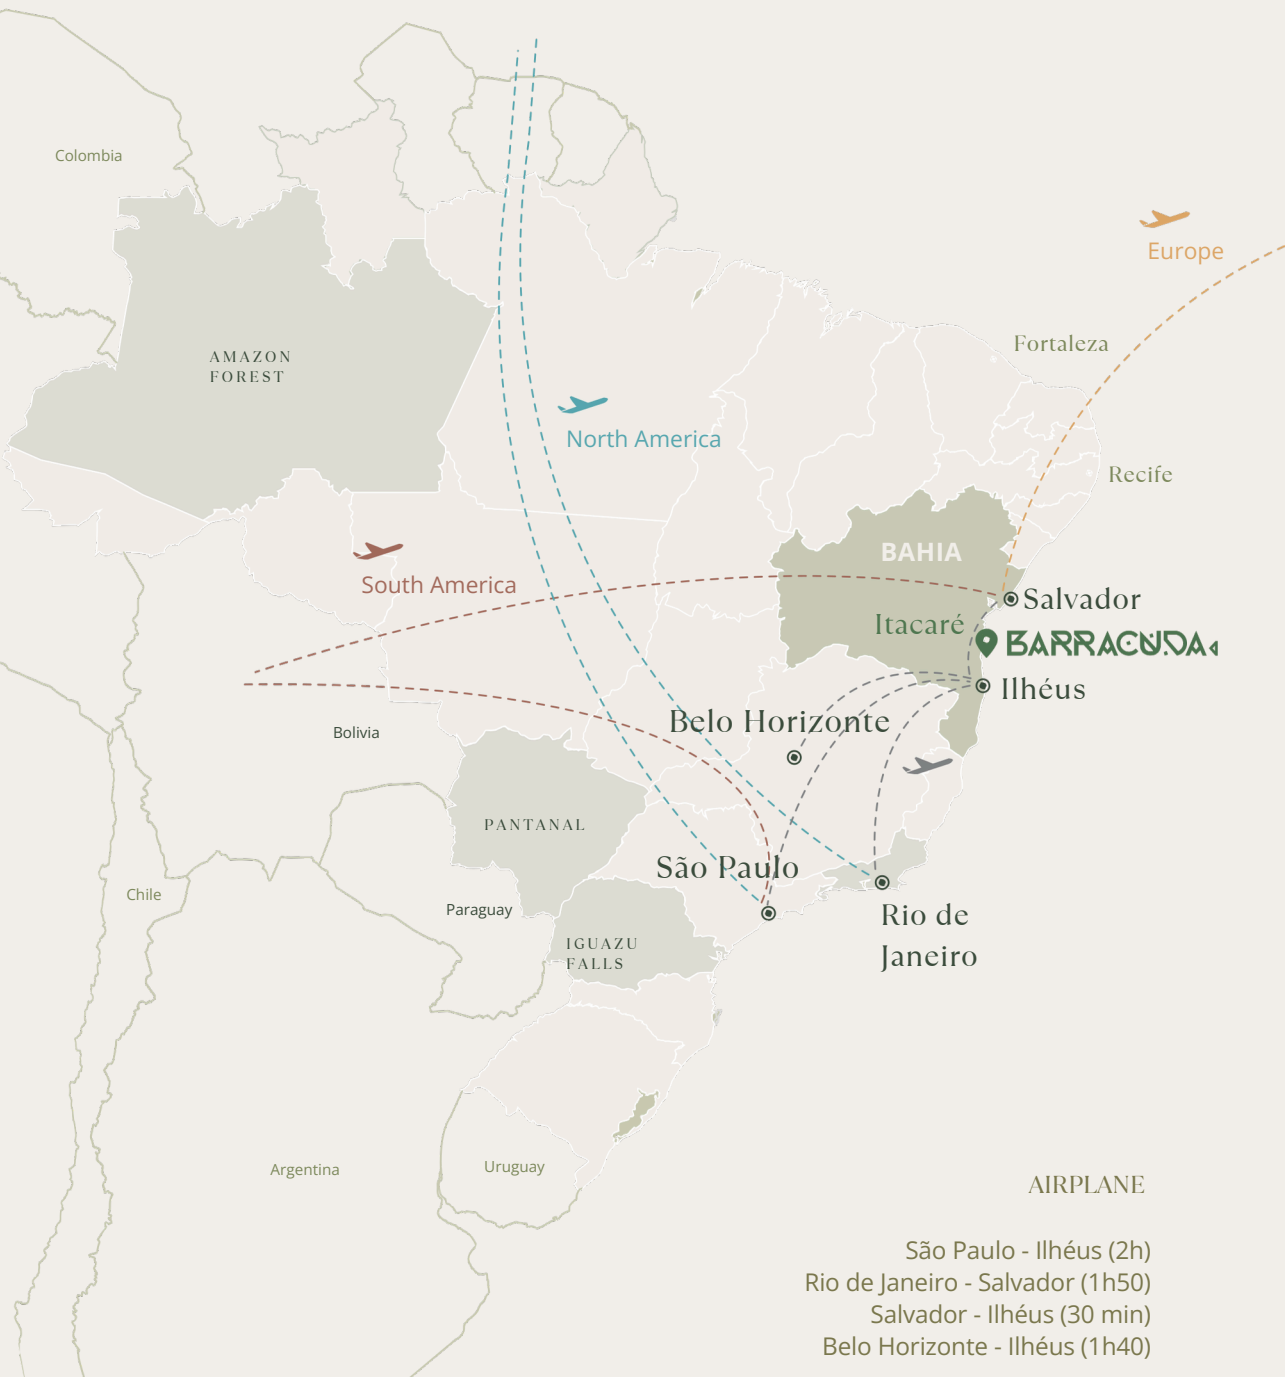

VILLA 6

Viva um universo surpreendente de bem-estar e design integrado a paisagem da costa de Itacaré

Localizado ao longo da costa da Praia do Resende, o Barracuda Hotel & Villas oferece um novo conceito de hospedagem em Itacaré.

BARRACUDA
HOTEL & VILLAS

SMALL
LUXURY
HOTELS
OF THE WORLD

INSTRUÇÕES DE CHEGADA

Localizado dentro do Condomínio Villas do Resende em Itacaré, Bahia.

Do aeroporto de Ilhéus, pegue a BA-001 rumo ao norte com vistas deslumbrantes da natureza baiana. A viagem tem duração de aproximadamente 1h20.

São Paulo - Ilhéus: 2 horas de voo
Salvador - Ilhéus: 30 min de voo
Heliponto: 14 16 48, 44 S 38 59 04, 63 W

VILLA 6

Esta Villa foi cuidadosamente projetada para receber luz natural do nascer ao pôr do sol. Com vistas panorâmicas do mar e da Mata Atlântica, possui ambientes em total sinergia com a paisagem. São 4 suítes interligadas por decks, piscina de borda infinita, e bangalô central com cozinha, varanda e espaço amplo sob pergolado para o serviço de almoço e jantar.