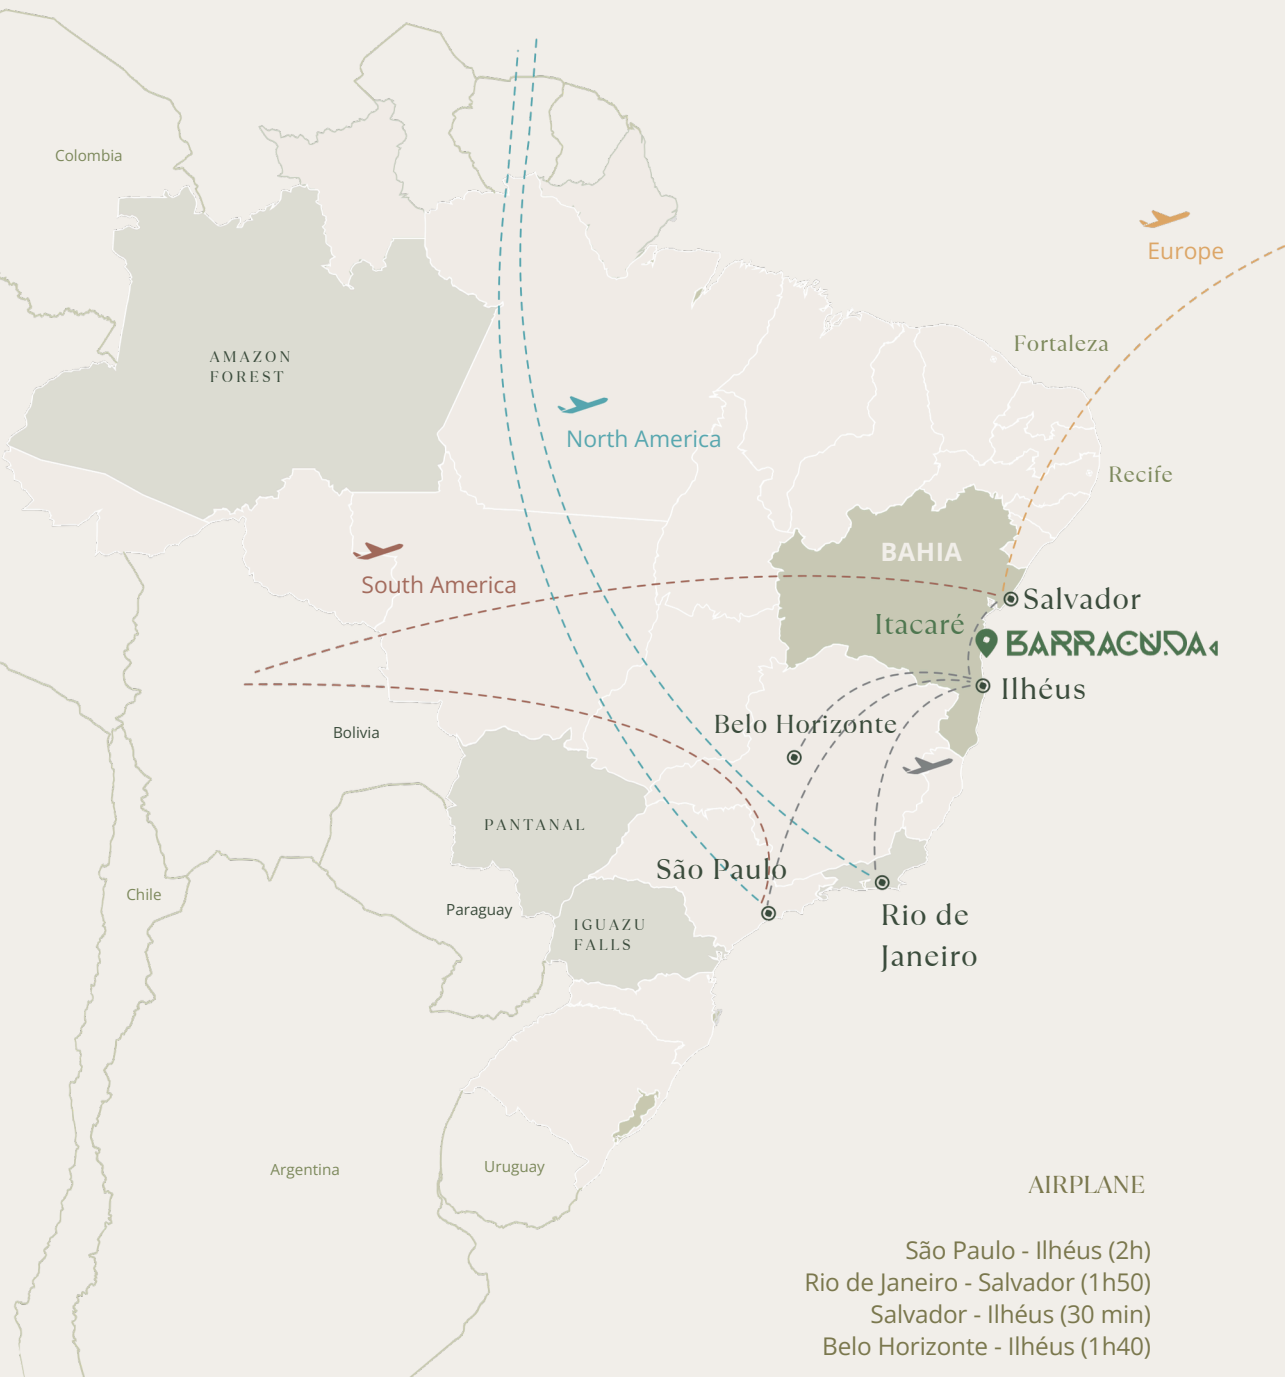

# Viva um universo surpreendente de bem-estar e design integrado a paisagem da costa de Itacaré

*Localizado ao longo da costa da Praia do Resende, o Barracuda Hotel & Villas oferece um novo conceito de hospedagem em Itacaré.*

## INSTRUÇÕES DE CHEGADA

Localizado dentro do Condomínio Villas do Resende em Itacaré, Bahia.

Do aeroporto de Ilhéus, pegue a BA-001 rumo ao norte com vistas deslumbrantes da natureza baiana. A viagem tem duração de aproximadamente 1h20.

São Paulo - Ilhéus: 2 horas de voo  
Salvador - Ilhéus: 30 min de voo  
Heliponto: 14 16 48, 44 S 38 59 04, 63 W

---

DISTÂNCIA DO HOTEL	260 M
--------------------	-------

---

TÉRREO