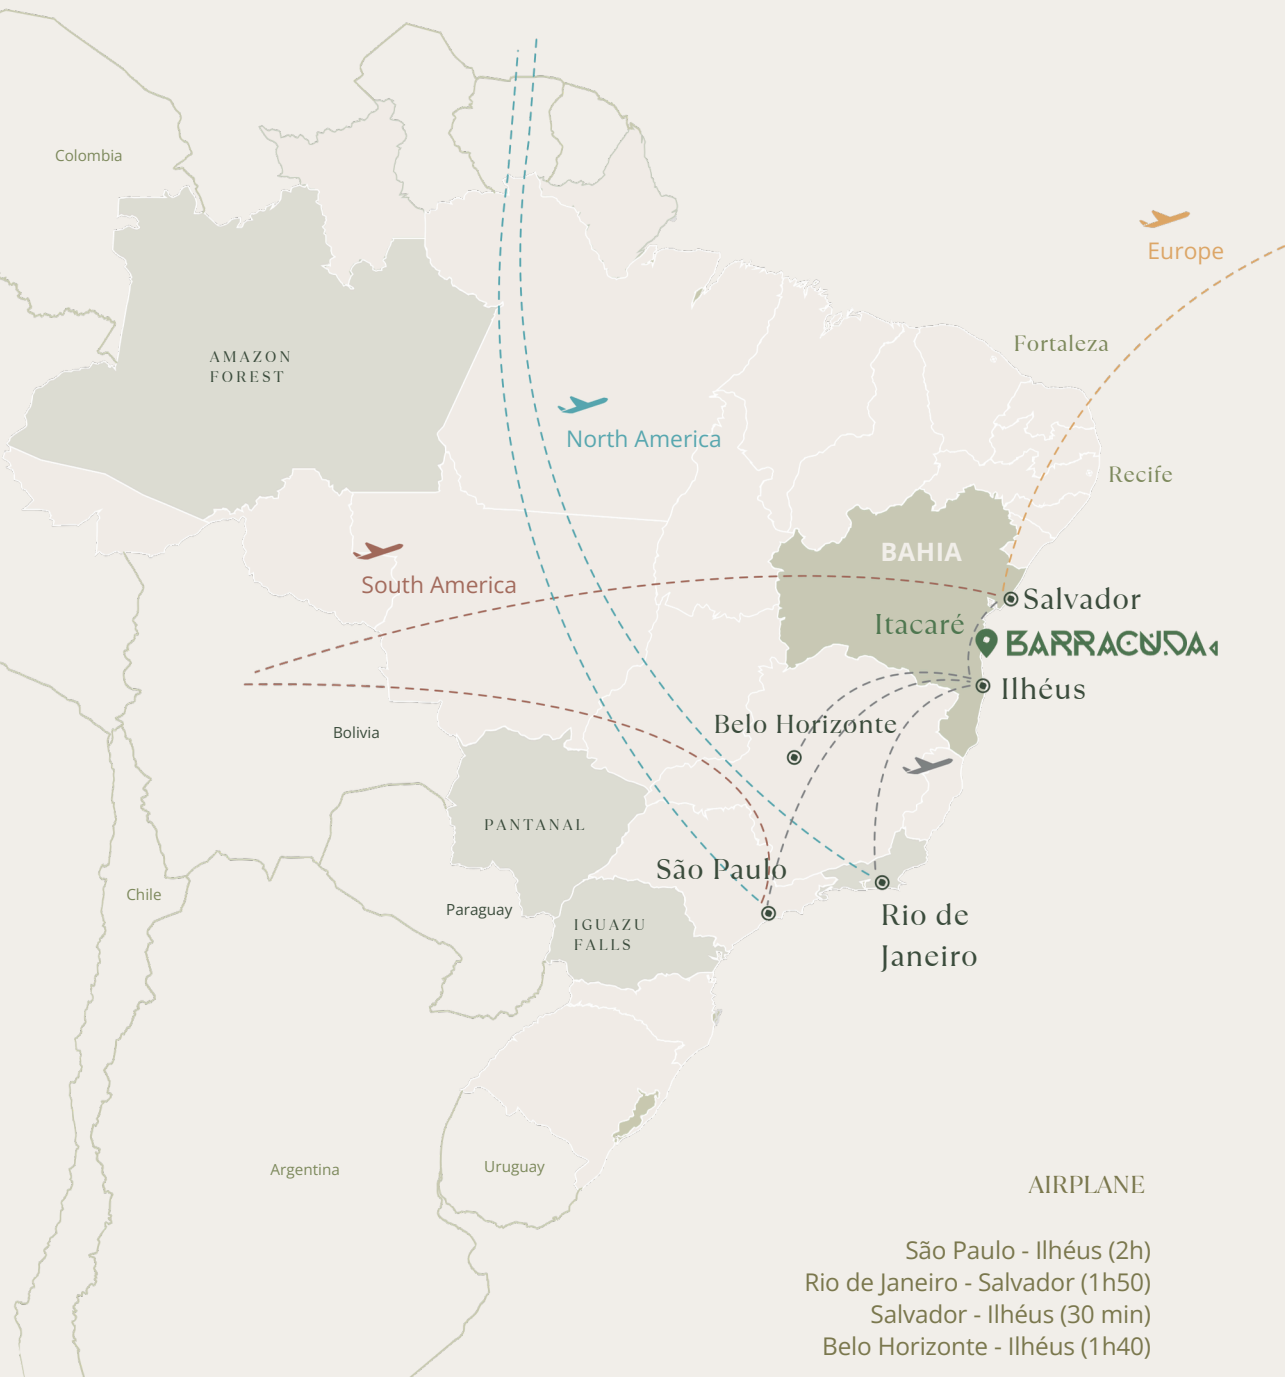

## INSTRUÇÕES DE CHEGADA

Localizado dentro do Condomínio Villas do Resende em Itacaré, Bahia.

Do aeroporto de Ilhéus, pegue a BA-001 rumo ao norte com vistas deslumbrantes da natureza baiana. A viagem tem duração de aproximadamente 1h20.

São Paulo - Ilhéus: 2 horas de voo  
Salvador - Ilhéus: 30 min de voo  
Heliponto: 14 16 48, 44 S 38 59 04, 63 W