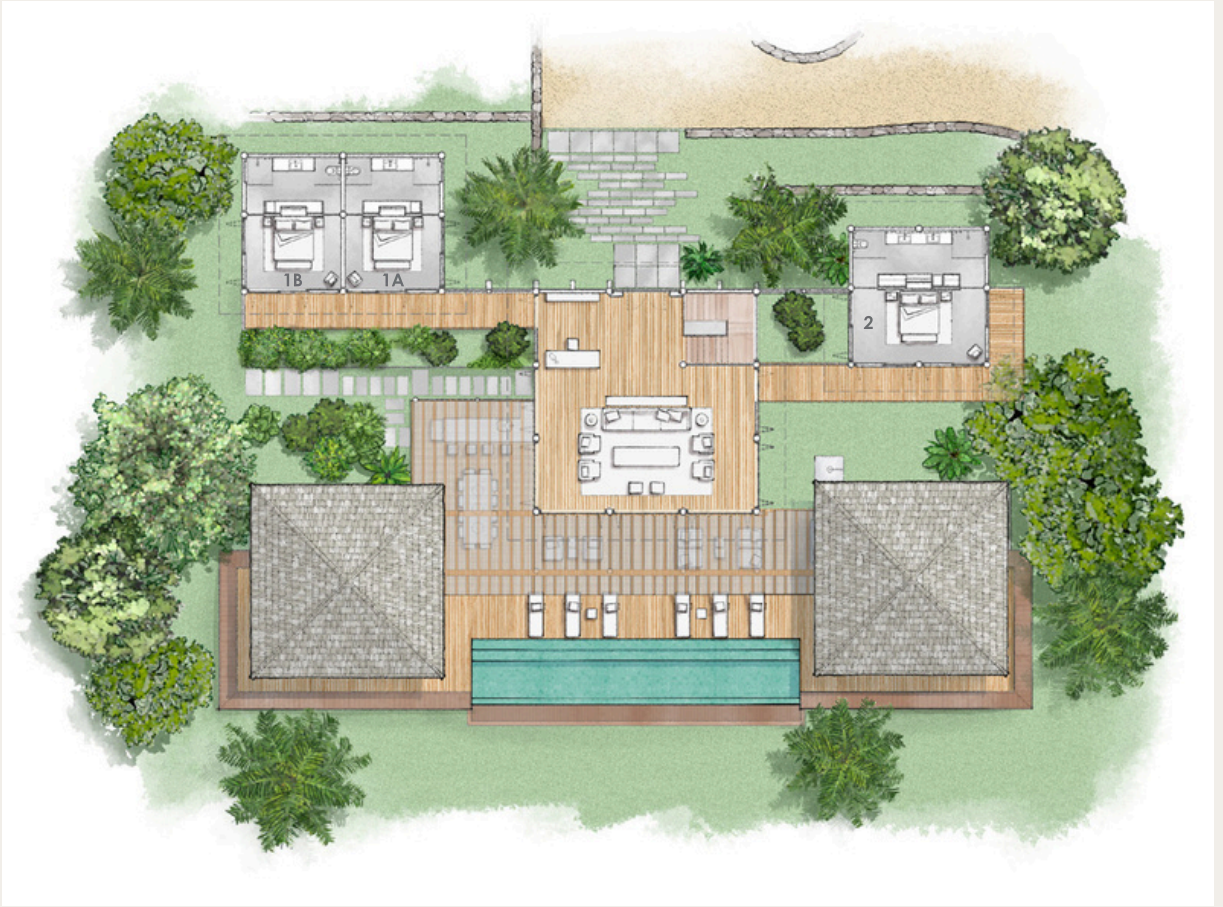

PISO INFERIOR

PISO SUPERIOR