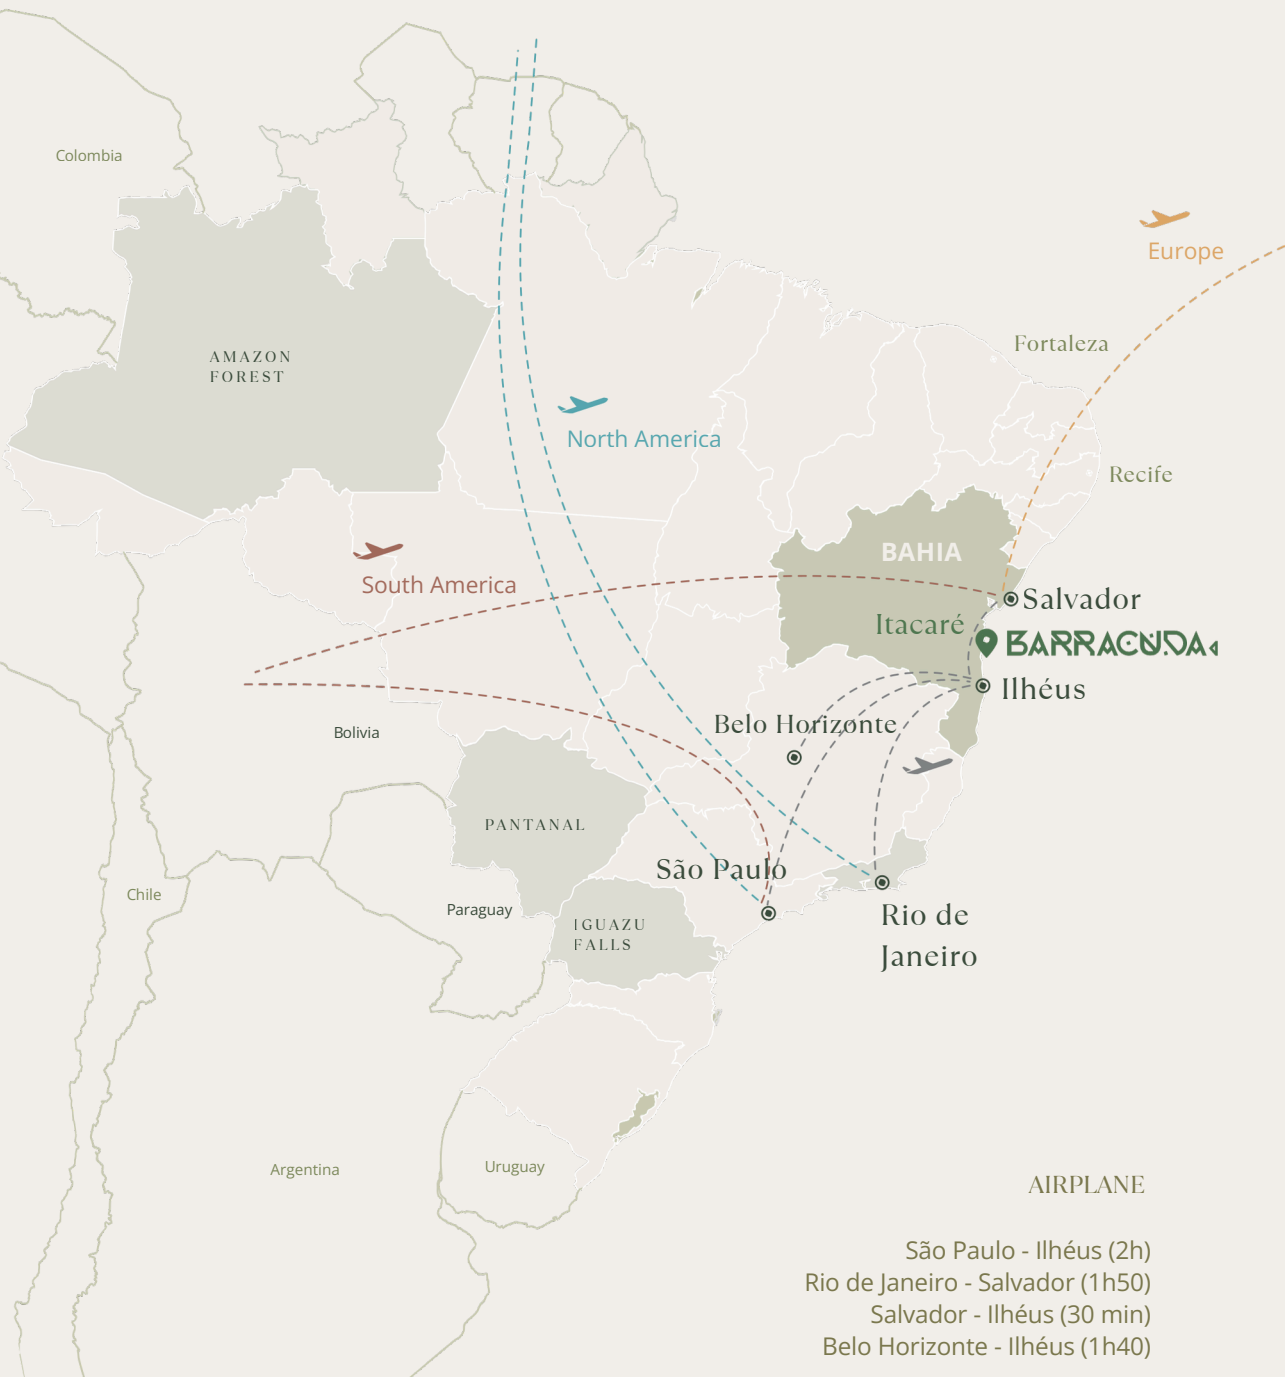

## INSTRUÇÕES DE CHEGADA

Localizado dentro do Condomínio Villas do Resende em Itacaré, Bahia.

Do aeroporto de Ilhéus, pegue a BA-001 rumo ao norte com vistas deslumbrantes da natureza baiana. A viagem tem duração de aproximadamente 1h20.

São Paulo - Ilhéus: 2 horas de voo  
Salvador - Ilhéus: 30 min de voo  
Heliponto: 14 16 48, 44 S 38 59 04, 63 W